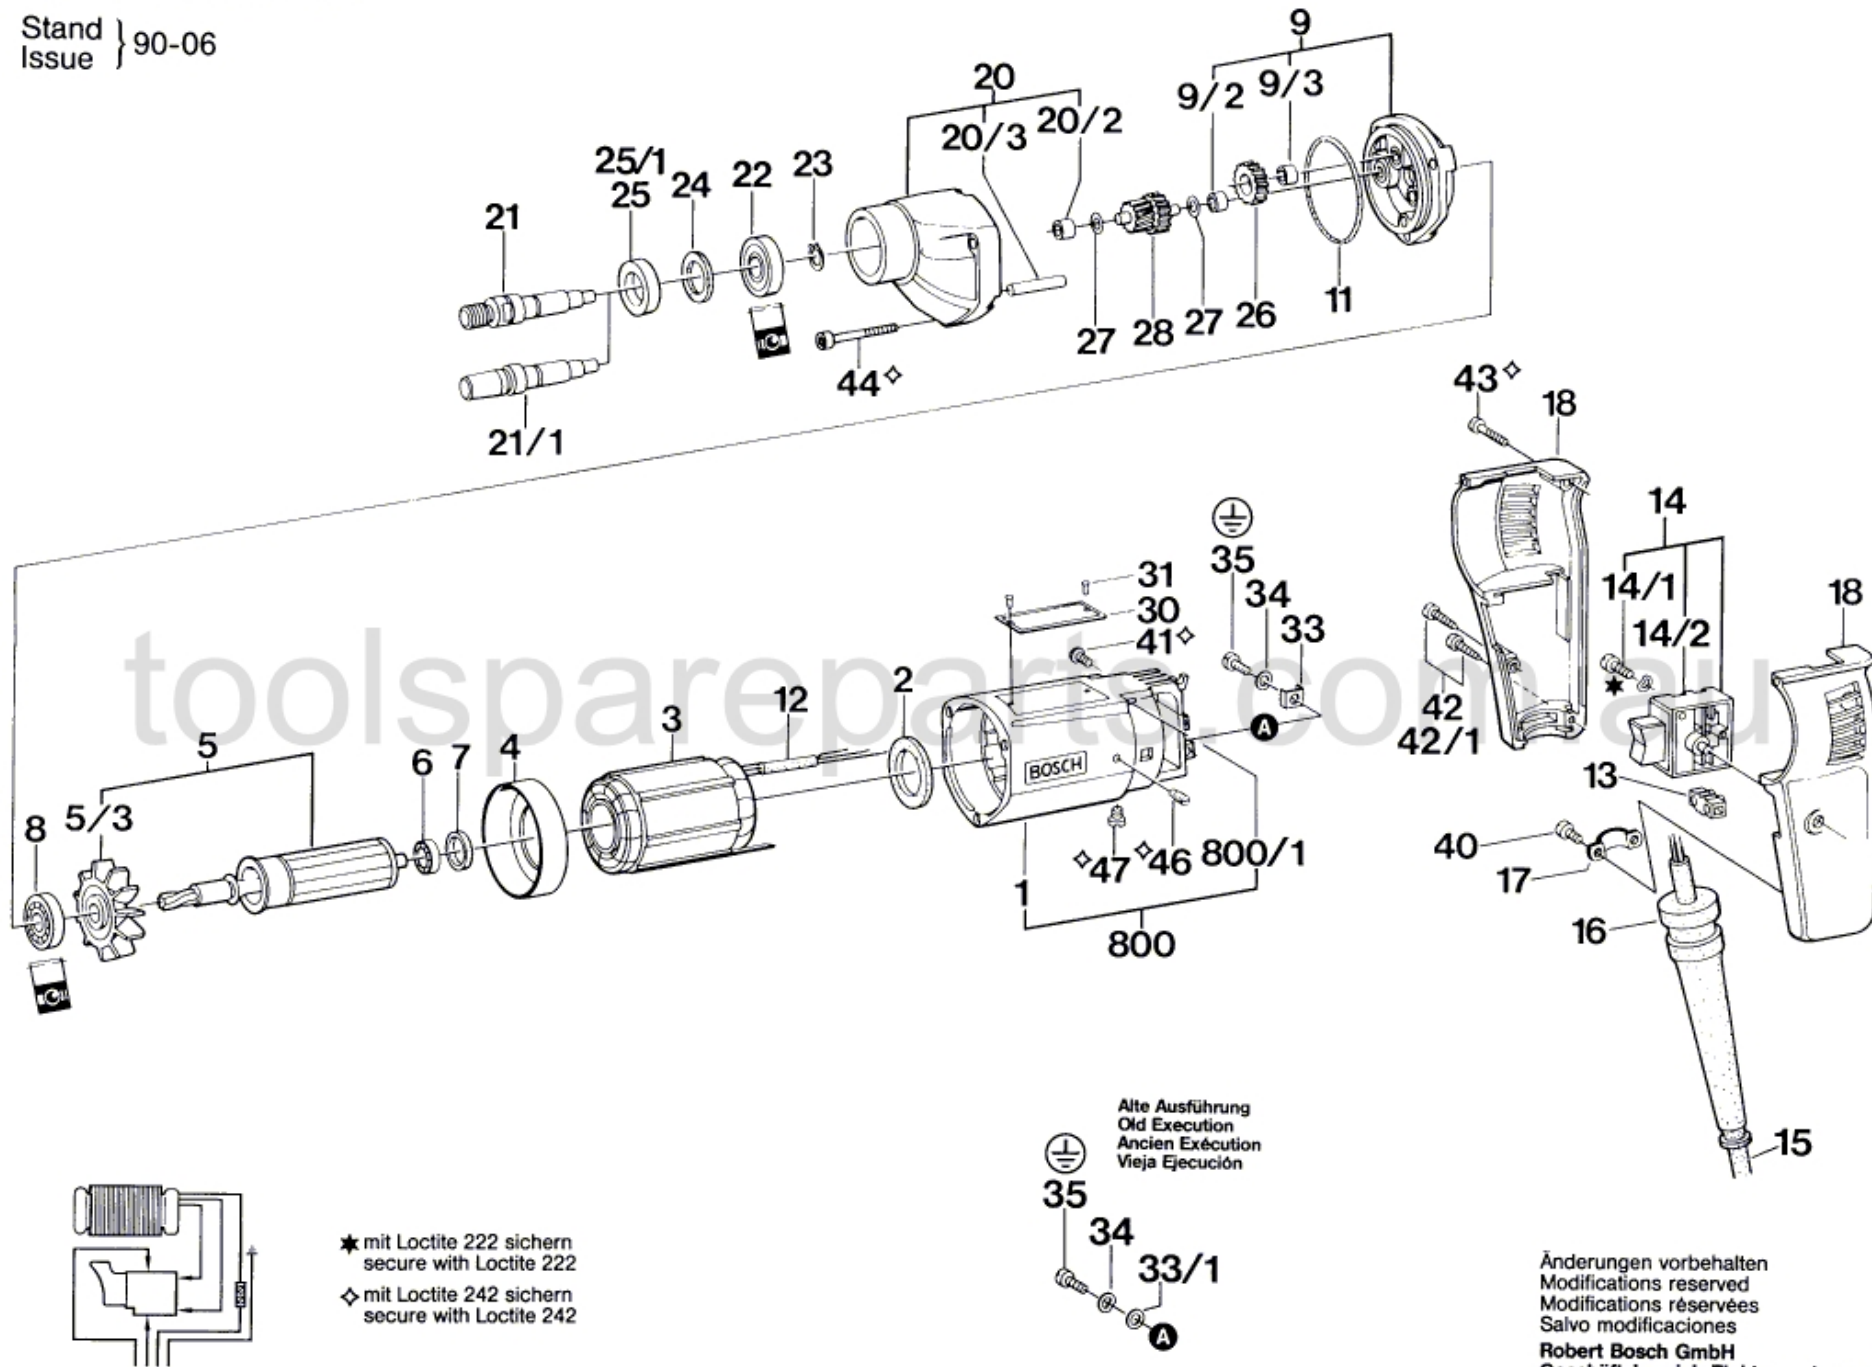

Typ 0 602 121 0..

Stand } 90-06
Issue }

- ★ mit Loctite 222 sichern
secure with Loctite 222
- ◇ mit Loctite 242 sichern
secure with Loctite 242

Alte Ausführung
Old Execution
Ancien Exécution
Vieja Ejecución

35
34
33/1

Änderungen vorbehalten
Modifications reserved
Modifications réservées
Salvo modificaciones
Robert Bosch GmbH
Geschäftsbereich Elektrowerkzeuge
D 7022 Leinfelden-Echterdingen 1